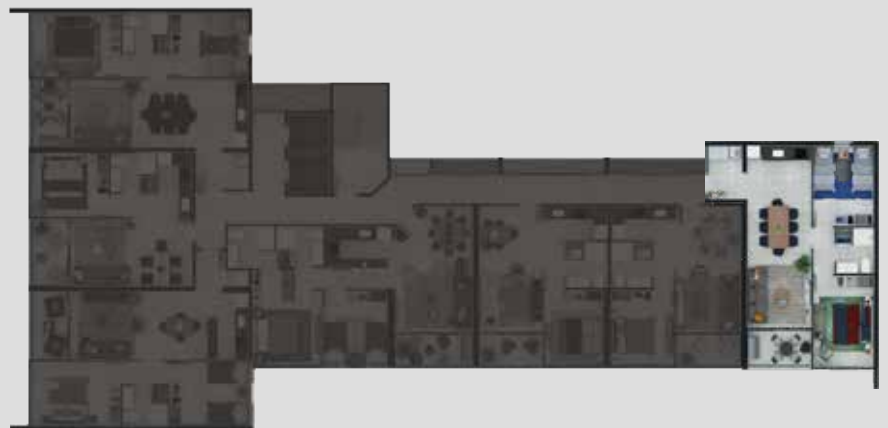

Vista Costanera